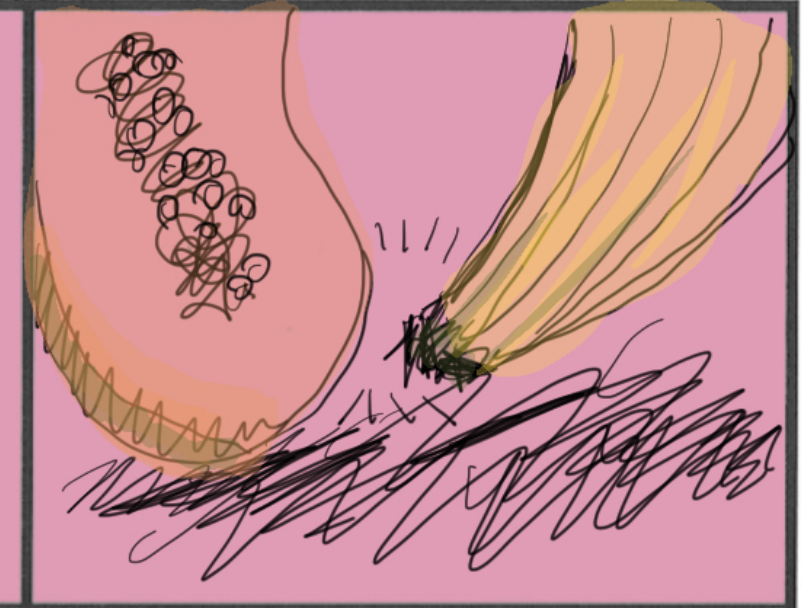

Toma #: 1
 Descripción: EMPIEZA DESDE LA OSURIDAD APARECIENDO LA ESCENA EN ZOOM

Audio: Silencio

Toma #: 2
 Descripción: PAPAÑA Y PLÁTANO SE VAN ACERCANDO

Audio: Música seductora.

Toma #: 2
 Descripción: ACERCA MIENTO

Audio: Música seductora

Toma #: 3
 Descripción: JUEGO DE SEDUCCIÓN PRIMER PLANO

Audio: Misma música

Toma #: 4
 Descripción: PLÁTANO GOTEANDO CAMBIO DE LUZ

Audio: Continúa la música

Toma #: 5
 Descripción: PAPAÑA GOTEANDO

Audio: Misma música

Toma #: 6
 Descripción: CAMBIO DE ILUMINACIÓN PLANO CONTRA PICADO (inicio del acto)

Audio: Se ve volumen música

Toma #: 6
 Descripción: SE DESVANECE LA IMAGEN POCO A POCO (FOCO TENUE)

Audio: se va apagando la música